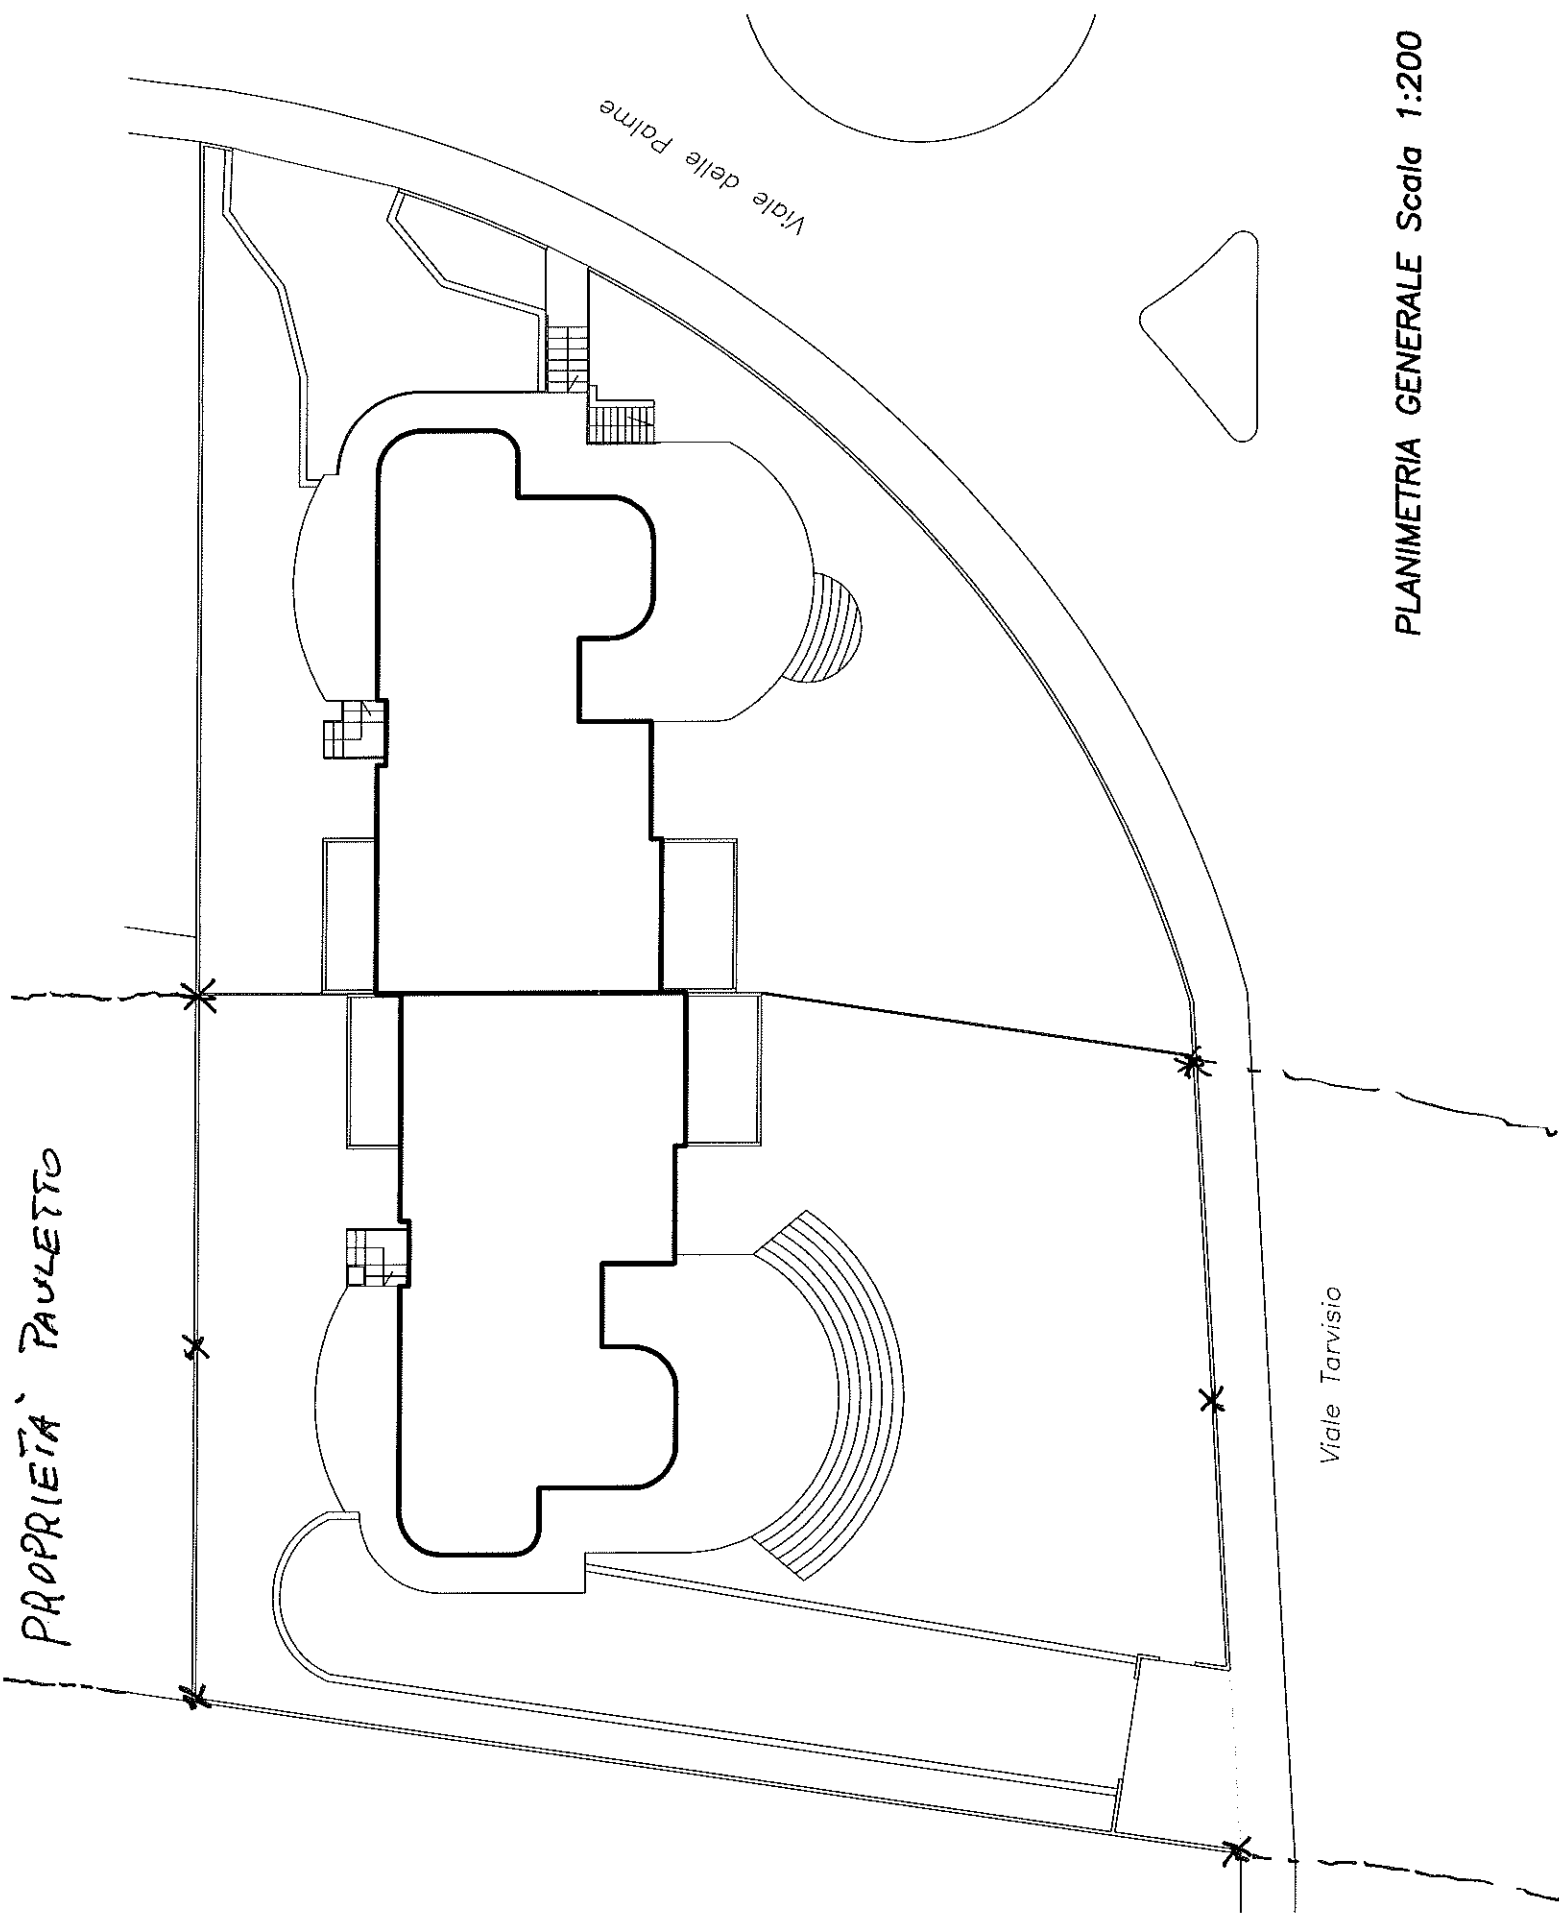

PROPRIETÀ PAULETTO

Viale delle Palme

Viale Tarvisio

PLANIMETRIA GENERALE Scala 1:200