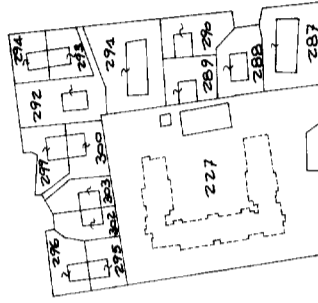

Mon. A (Nuovo Catasto Edilizio Urbano)

Lite
35

NUOVO CATASTO EDILIZIO URBANO

(R. DECRETO-LEGGE 13 APRILE 1938, N. 662)

Planimetria dell'immobile situato nel Comune di LIGNANO SABBADORO Via CALLE GOETHE - RIVIERA-

Ditta SOCIETA' PER AZIONI "PIRELLA S.P.A." con sede in LIGNANO SABBADORO

Allegata alla dichiarazione presentata all'Ufficio Tecnico Erariale di UDINE

PIANTA SECONDO PIANO H=2.70 mt.

MAPPA N.C.T. CENSUARIO LATISAVA FG.62 SCALA 1:2000..

ORIENTAMENTO

SCALA DI 1:200

SPAZIO RISERVATO PER LE ANNOTAZIONI D'UFFICIO

DATA
PROT. N°

62
227
92

Compilata dal GEOMETRA
(Indica nome e cognome del tecnico)

ROBERTO MUFFATO

Iscritto all'Albo de i GEOMETRI