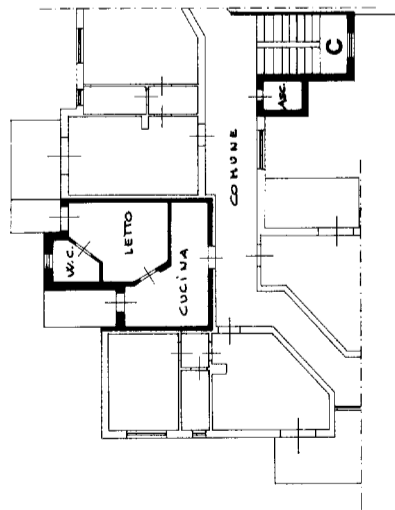

Mon. A (Nuovo Catasto Edilizio Urbano)

Lite
35

NUOVO CATASTO EDILIZIO URBANO

(R. DECRETO-LEGGE 13 APRILE 1938, N. 662)

Planimetria dell'immobile situato nel Comune di LIGNANO SABBADORO Via CALLE GOETHE - RIVIERA-

Ditta SOCIETA' PER AZIONI "PIRELLA S.P.A." con sede in LIGNANO SABBADORO

Allegata alla dichiarazione presentata all'Ufficio Tecnico Erariale di UDINE

PIANTA SECONDO PIANO H=2.70 mt.

MAPPA N.C.T. CENSUARIO LATISAVA FG.62 SCALA 1:2000..

ORIENTAMENTO

SCALA DI 1:200

SPAZIO RISERVATO PER LE ANNOTAZIONI D'UFFICIO

DATA
PROT. N°

62
227
92

Compilata dal GEOMETRA
(Indica nome e cognome del tecnico)

ROBERTO MUFFATO

Iscritto all'Albo de i GEOMETRI