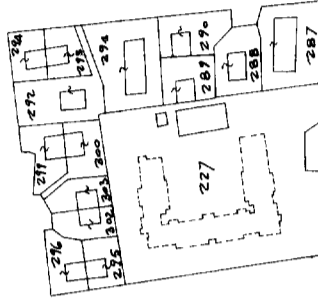

Catasto dei Fabbricati - Situazione al 29/10/2013 - Comune di LIGNANO SABBADORO (E584) - < Foglio: 62 - Particella: 227 - Subalterno: 56 >
CALLE GOETHE piano: S1-I;

MODULARIO
F. Cat. S. T. - 366

MINISTERO DELLE FINANZE
DIREZIONE GENERALE DEL CATASTO E DEI SERVIZI TECNICI ERARIALI

Mod. A (Nuovo Catasto Edilizio Urbano)

Lire
50

NUOVO CATASTO EDILIZIO URBANO

(R. DECRETO-LEGGI 13 APRILE 1998, N. 60)

Planimetria dell'immobile situato nel Comune di LIGNANO SABBADORO Via CALLE GOETHE - DIVIEPA
Ditta SOCIETA' PER AZIONI "PEMULA S.P.A." con Sede in LIGNANO SABBADORO.
Allegata alla dichiarazione presentata all'Ufficio Tecnico Erariale di UDINE

PIANTA PRIMO PIANO H = 2.70 mt.

PIANTA PIAUO SEMINTERRATO H = 2.05 mt.

MAPPA N.C.T. CENSUARIO LATISANA FG.62 SCALA A:2000.-

ORIENTAMENTO

SCALA DI F. 200

SPAZIO RISERVATO PER LE ANNOTAZIONI D'UFFICIO

DATA
PROT. N°