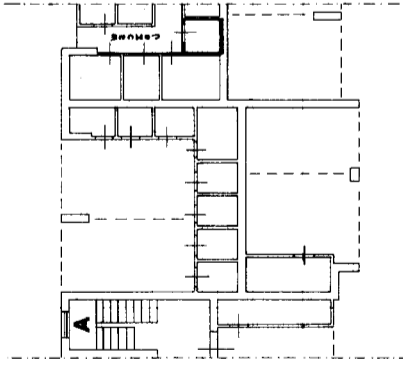

Mod. A (Nuovo Catasto Edilizio Urbano)

Lire
50

NUOVO CATASTO EDILIZIO URBANO

(R. DECRETO-LEGGI 13 APRILE 1998, N. 60)

Planimetria dell'immobile situato nel Comune di LIGNANO SABBADORO Via CALLE GOETHE - DIVIEPA
Ditta SOCIETA' PER AZIONI "PEMULA S.P.A." con Sede in LIGNANO SABBADORO.
Allegata alla dichiarazione presentata all'Ufficio Tecnico Erariale di UDINE

PIANTA PRIMO PIANO H = 2.70 mt.

PIANTA PIAUO SEMINTERRATO H = 2.05 mt.

MAPPA N.C.T. CENSUARIO LATISANA FG.62 SCALA A:2000.-

ORIENTAMENTO

SCALA DI F. 200

SPAZIO RISERVATO PER LE ANNOTAZIONI D'UFFICIO

DATA
PROT. N°