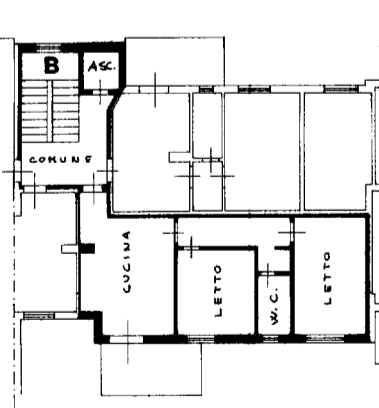

Mod. A (Nuovo Catasto Edilizio Urbano)

Lire
50

NUOVO CATASTO EDILIZIO URBANO

(R. DECRETO-LEGGI 13 APRILE 1998, N. 60)

Planimetria dell'immobile situato nel Comune di LIGNANO SABBADORO Via CALLE GOETHE - DIVIEPA
Ditta SOCIETA' PER AZIONI "PEMULA S.P.A." con Sede in LIGNANO SABBADORO.
Allegata alla dichiarazione presentata all'Ufficio Tecnico Erariale di UDINE

PIANTA PRIMO PIANO H = 2.70 mt.

PIANTA PIAUO SEMINTERRATO H = 2.05 mt.

MAPPA N.C.T. CENSUARIO LATISANA FG.62 SCALA A:2000.-

ORIENTAMENTO

SCALA DI F. 200

SPAZIO RISERVATO PER LE ANNOTAZIONI D'UFFICIO

DATA
PROT. N°