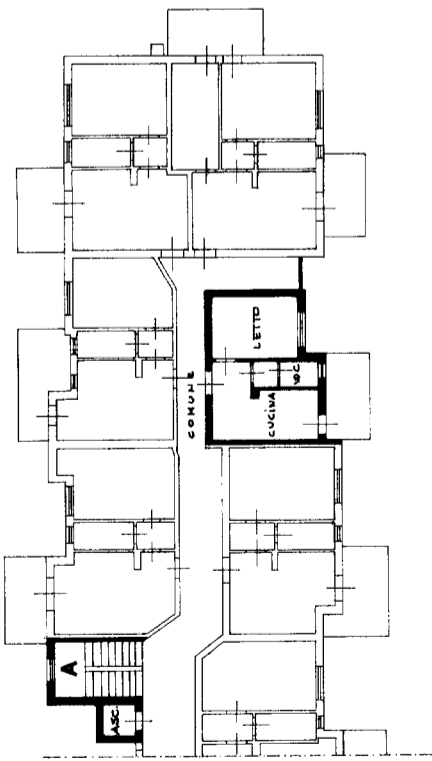

Modulo catastale presentato al 16/05/2014 - Comune di LIGNANO SABBIA DORO (E584) - < Foglio: 62 - Particella: 227 - Subalterno: 11 >

MODULARIO
F. Cat. S. T. - 316

MINISTERO DELLE FINANZE
DIREZIONE GENERALE DEL CATASTO E DEI SERVIZI TECNICI ERARIALI

Libre
50

NUOVO CATASTO EDILIZIO URBANO

(G. DECRETO-LEGGE 11 APRILE 1959, N. 662)

Planimetria dell'immobile situato nel Comune di LIGNANO SABBIA DORO Via CALLE GOETHE - RIMERA.
Ditta SOCIETA' PER AZIONI "PIHULA S.P.A." con sede in LIGNANO SABBIA DORO
Allegata alla dichiarazione presentata all'Ufficio Tecnico Erariale di UDINE

PIANTA PRIMO PIANO H=2,70 mt.

MAPPA N.C.T. CENSUARIO LATISANA F.6.62 SCALA 1:2000.-

ORIENTAMENTO

SCALA DI 1:200

SPAZIO RISERVATO PER LE ANNOTAZIONI D'UFFICIO

DATA
PROT. N°

86/1273

227