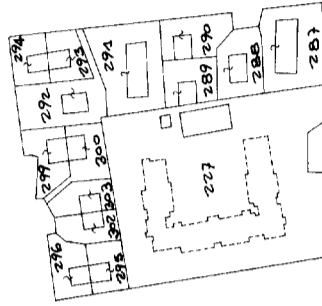

Modulo catastale presentato al 16/05/2014 - Comune di LIGNANO SABBIA DORO (E584) - < Foglio: 62 - Particella: 227 - Subalterno: 11 >

MODULARIO
F. Cat. S. T. - 316

MINISTERO DELLE FINANZE
DIREZIONE GENERALE DEL CATASTO E DEI SERVIZI TECNICI ERARIALI

Libre
50

NUOVO CATASTO EDILIZIO URBANO

(G. DECRETO-LEGGE 11 APRILE 1959, N. 662)

Planimetria dell'immobile situato nel Comune di LIGNANO SABBIA DORO Via CALLE GOETHE - RIMERA.
Ditta SOCIETA' PER AZIONI "PIHULA S.P.A." con sede in LIGNANO SABBIA DORO
Allegata alla dichiarazione presentata all'Ufficio Tecnico Erariale di UDINE

PIANTA PRIMO PIANO H=2,70 mt.

MAPPA N.C.T. CENSUARIO LATISANA F.6.62 SCALA 1:2000.-

ORIENTAMENTO

SCALA DI 1:200

SPAZIO RISERVATO PER LE ANNOTAZIONI D'UFFICIO

DATA
PROT. N°

86/1273

227